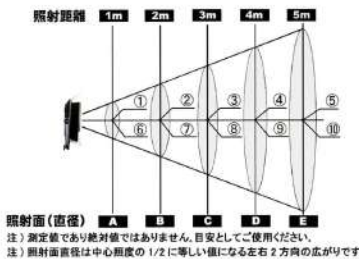

照射面(直径) A B C D E  
注)測定値であり絶対値ではありません。目安としてご使用ください。  
注)照射面直径は中心照度の1/2に等しい値になる左右2方向の広がりです。

VLP-U14000X デーライトタイプ / 照度 / 照射面	
中心最大照度	照射面直径
① 12000lx	A φ83cm
② 3000lx	B φ165cm
③ 1330lx	C φ248cm
④ 750lx	D φ330cm
⑤ 480lx	E φ415cm