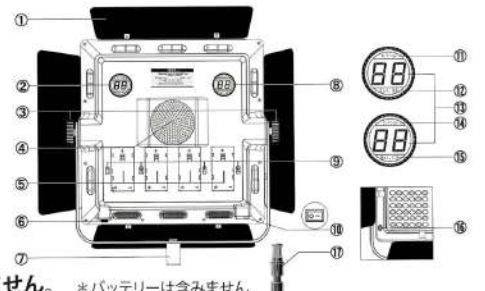

U-TYPE BRACKET
High Grade LED Light Series

最高レベルの演色性と最高水準性能の業務用 LED ライト！デーライトタイプ&バイカラータイプの2種類でスタジオ撮影照明はもちろんロケーション撮影照明として最大の威力を發揮。

撮影現場ライティング革命!
プロの要望に応じたVLPシリーズ最高峰のLEDライト!
High Grade LED Light Series

各部の名称(バイカラータイプ)

※VLP-13000X/VLP-13500XPの④は冷却用ファンを搭載しています。

■超高輝度・高品質のLEDランプビーズを搭載。また、三面鏡の原理を応用した鏡面リフレクターにより消費電力を抑え、より効率良く放射することで、驚愕な明るさとムラの無い光を提供。演色性も最高グレードのRa95を確保、色を忠実に再現。
■AC/バッテリーの2電源によりスタジオ & ロケーション撮影照明で活躍。
■作業性の良い無段階調光と動作確認が一目でわかる大型LEDドット表示。

■バンドア-開閉で光の印象を変化、また、2枚のフィルターも付属。
■U字ブラケットで安定感と自由な傾斜角度を確保。
■最大8台までをコントロールする15m無線リモコン。
■環境光に即対応できる色温度変換(バイカラー)タイプ。
■選べるデーライト3機種/バイカラー3機種をラインナップ。

注) VLP-U11000X/VLP-11500XP には冷却用ファンはついていません。 *バッテリーは含まれません

VLP-U14000X デーライトタイプ / 照度 / 照射面	
中心最大照度	照射面直径
① 12000lx	A φ83cm
② 3000lx	B φ165cm
③ 1330lx	C φ248cm
④ 750lx	D φ330cm
⑤ 480lx	E φ415cm

VLP-13000X デーライトタイプ / 照度 / 照射面	
中心最大照度	照射面直径
① 9700lx	A φ100cm
② 2430lx	B φ200cm
③ 1100lx	C φ300cm
④ 610lx	D φ400cm
⑤ 390lx	E φ500cm

VLP-U11000X デーライトタイプ / 照度 / 照射面	
中心最大照度	照射面直径
① 8200lx	A φ83cm
② 2000lx	B φ165cm
③ 910lx	C φ248cm
④ 512lx	D φ330cm
⑤ 330lx	E φ415cm

VLP-U14500XP バイカラータイプ / 照度 / 照射面	
中心最大照度	照射面直径
⑥ 11000lx	A φ83cm
⑦ 2700lx	B φ165cm
⑧ 1200lx	C φ248cm
⑨ 680lx	D φ330cm
⑩ 440lx	E φ415cm

VLP-13500XP バイカラータイプ / 照度 / 照射面	
中心最大照度	照射面直径
⑥ 8900lx	A φ100cm
⑦ 2230lx	B φ200cm
⑧ 990lx	C φ300cm
⑨ 556lx	D φ400cm
⑩ 360lx	E φ500cm

VLP-U11500XP バイカラータイプ / 照度無 / 照射面	
中心最大照度	照射面直径
⑥ 7500lx	A φ83cm
⑦ 1900lx	B φ165cm
⑧ 830lx	C φ248cm
⑨ 470lx	D φ330cm
⑩ 300lx	E φ415cm

- ① バンドア
- ② 5000K 鏡光ノブ
- ③ プラケットハンドル
- ④ 冷却用通風口
- ⑤ バッテリーホルダー
- ⑥ DC パワーソケット
- ⑦ インターフェース
- ⑧ 3000K 鏡光ノブ
- ⑨ バッテリーロック
- ⑩ 電源スイッチ
- ⑪ 5000K 鏡面光電変換ボタン
- ⑫ 180度パナチックボタン
- ⑬ ディスプレイスクリーン
- ⑭ 3000K 鏡面光電変換ボタン
- ⑮ 180度パナチックボタン
- ⑯ フィルター解除ボタン
- ⑰ 17mm ダボ

■高輝度・高出力のLED採用！明るさ優先の最高レベルのスタジオライト！