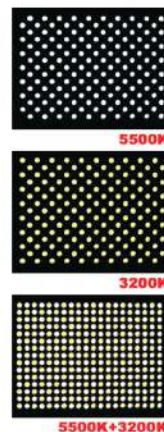

LEDライト VL-7200CX

商品番号：L26898 JANコード 4988115 268989
本体価格 39,600円 (税抜価格36,000円)

LEDライトとエアークッション機能を搭載したライトスタンドを組み合わせた理想的な携帯照明セットです。SET1/SET2ライトスタンド 210 cm共通

LEDライト VL-7200CX/SET1

商品番号 L26901 JANコード 4988115 269016
本体価格 58,630円 (税抜価格53,300円)

LEDライト2灯とエアークッションライトスタンド2本をセットにして、キャリングケースに収納しました。左右からの理想的な照明ができます。

LEDライト VL-7200CX/SET2

商品番号 L26902 JANコード 4988115 269023
本体価格 145,860円 (税抜価格132,600円)

仕様		VL-7200CX
光源	白色 LEDφ5/300個	
電源	ビデオバッテリー SONY系 NP-Fシリーズ AC100V 50/60Hz	
最大出力	約20W	
色温度	約5400K	
調光範囲	Coarse10段階 / Fine99段階切替式 約100%~0%連続 表示01~99	
照度	約12000Lx/50cm 約3000Lx/1m	
絞値	約1m f8+1/3 (ISO400・1/30) 参考値	
照射角	約44度	
点灯時間	約35分 / 1800mAh・約80分 / 4200mAh・約120分 / 6,300mAh	
光面	約110×150mm	
残量チェック	Battモード表示 10段階電圧検知 P1~P9	
リモコン	CH表示 H1~H8 チャンネル検知距離約15m 電波式 ON/OFF 調光単 4×2	
本体寸法	約173×153×43mm	
本体重量	約725g (バッテリー含まない)	
ACアダプター	入力100V~240V 50/60Hz 1.5A MAX 出力DC9~12V/5A センター⊕	
付属品	ソフトンフィルター / 色温度変換フィルター (3200K) / リモコン (電波式) ACアダプター / テーブルスタンド / ハンドグリップ	

VL-7700CXP 色温度変換モードタイプ

白色LED150個/橙LED150個により色温度を変換！
2電源&リモコン8CH遠隔操作！ACアダプター付！

- 明るく演色性の高いLED (Ra90以上)
- 作業性の良い無段階調光
- 確認しやすいLED表示
- AC/バッテリーの2電源
- リモコンによる遠隔操作
- すばやい色温度モード変換

LEDライト VL-7700CXP

商品番号：L26899 JANコード 4988115 268996
本体価格 43,870円 (税抜価格39,800円)

仕様		VL-7700CXP
光源	白色 LEDφ5/150個 橙色 LEDφ5/150個 計300個	
電源	ビデオバッテリー SONY系 NP-Fシリーズ AC100V 50/60Hz	
最大出力	約20W	
色温度	約5400K/3200K ※ミックス光：約4200K	
調光範囲	Coarse10段階 / Fine99段階切替式 約100%~0%連続 表示01~99	
照度	約12000Lx/50cm 3000Lx/1m	
絞値	約1m f8+1/3 (ISO400・1/30) 参考値	
照射角	約44度	
点灯時間	約35分 / 1800mAh・約80分 / 4200mAh・約120分 / 6,300mAh	
光面	約110×150mm	
残量チェック	Battモード表示 10段階電圧検知 P1~P9	
リモコン	CH表示 H1~H8 チャンネル検知距離約15m 電波式 ON/OFF 調光単 4×2	
本体寸法	約173×153×43mm	
本体重量	約725g (バッテリー含まない)	
ACアダプター	入力100V~240V 50/60Hz 1.5A MAX 出力DC9~12V/5A センター⊕	
付属品	ソフトンフィルター / 演出用フィルター (3200K) / リモコン (電波式) ACアダプター / テーブルスタンド / ハンドグリップ	