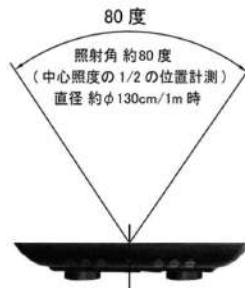

ワイドな照射角で撮影範囲を広げる

照射角が広く照明距離が短くても撮影範囲を大きくとることができます。

※ 約 1m の距離から白壁を撮影、全体は 28mm 相当の画角で撮影、中の四角は 50mm 相当の画角。

(参考)
※ 35mm フルサイズデジタル (センサーサイズ約 24×36mm)
焦点距離 50mm 公称対角線画角 約 46 度
焦点距離 35mm 公称対角線画角 約 62 度
焦点距離 28mm 公称対角線画角 約 74 度

特に広角側での撮影時には、周辺まで光が周りに、大きな面をムラなく撮影できます。近接撮影に適した LED ライトです。

17mm規格のスタンドに装着/ハンドライトにも対応
17mmダボ付の自由自在に動かせる高性能ボールヘッドと簡単・確実に装着可能な専用ハンドグリップが付属しています。

仕様			
電源	DC12V5A	点灯時間	約 220 分 / 6300mAh × 2
バッテリー	NP-F バッテリーシリーズ	全光束	約 2000 lm
最大出力	約 40W	光面	約 235 × 315mm
光	VL-5700X SMD 白色 LED192 個	ボディカラー	ブラック
源	VL-5600XP SMD 白色 LED96 個 / 橙色 LED96 個	残量表示	P1 ~ P9 (Batt) 電圧検知式
演色性	平均演色評価数 約 Ra95	推奨バッテリー	NP-F バッテリー / 4000mAh 以上 2 個
色温度	VL-5700X 約 5000K	ライト取付	U1/4" カメラネジメス / 17mm ダボ / グリップ
度	VL-5600XP 約 5000K ~ 3200K の範囲で可変	ボールヘッド	上部 U1/4" 下部 17mm ダボ 約 130g
照射角	約 80 度	本体寸法 / 重量	約 335 × 255 × 55mm 1100g
調光範囲	約 0% ~ 100% 無段階連続	AC アダプター	約 52 × 118 × 30mm 280g(PSE) IN PUT 100V-240V 50/60Hz 1.5A MAX OUT PUT 12V-5A セキ+ コード長 一次側約 3m / 二次側約 2m
調光表示	約 0 ~ 99 (Fine 100 段階 / Coarse 10 段階)	付属品	AC アダプター ダボ付ボールヘッド雲台 ハンドグリップ 専用布ケース
最大照度	VL-5700X 約 50cm/3400Lx · 1m/880Lx		
最大照度	VL-5600XP 約 50cm/3000Lx · 1m/770Lx		
5000KMAX 時	約 50cm/1600Lx · 1m/400Lx		
3200KMAX 時	約 50cm/1600Lx · 1m/400Lx		