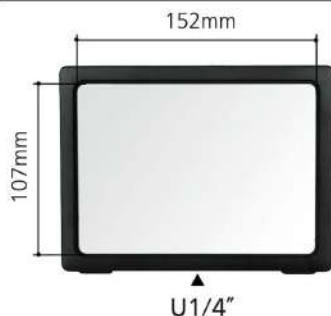

広い範囲を明るくムラのない光で照射!
人物や商品撮影で威力を発揮するカメラ直付タイプ!

- カメラに固定できるシュータイプ & 三脚固定もできる!
- 超薄型・軽量で使い勝手・持ち運びも便利!
- 被写体にLED素子が写り込まず、近接撮影でも影がでにくい!
- ワイドな照射角と明るい柔らかな光で被写体を包み込みこむ!
- 演色性が高く被写体の色を忠実に再現!
- 作業性の良い無段階調光と4段階で表示のバッテリー残量表示!
- NP-Fバッテリー・単3電池6本・ACアダプターが使用できる!
- 肌の色を変えたり、周囲の環境光にあわせられる色温度変換機能!
- ライトを連結して照明できる増灯機能で明るさと照射面のアップ!

小さなお子様にも安心!

眩しい 不快感を与えない!

ブツ撮りにも最適!

単3形ニッケル水素電池やアルカリ乾電池でも使える!単3電池ボックス付属!
注)類似品で硬くて電池が入ら物がありますので注意!

取付部は10度毎にクリックがあり、傾斜角度の再現も正確!また、本体から取外しもできるので、取付脚単体でも使用することができます!

バッテリーロック機構付で安全!安心!

3台まで連結してご使用できます。(ロック機能付)