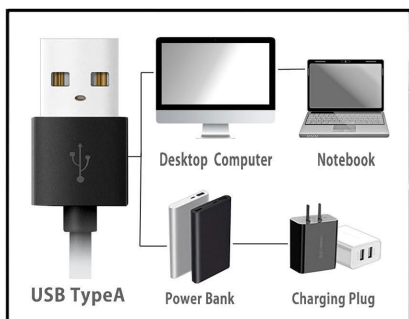

Remote Diffuse light Series

コンパクトなリモート用LEDライト! コンパクトでも明るく演色性が高く、肌色等の再現力バツグンです。光であなたをより輝かせ相手側に好印象を与えることができます。

LED REMOTE DUFFUSE LIGHT VL-DR108XP

new

動画配信応援プロジェクト

まったく新しい特殊構造!
違いがわかるリモート撮影照明!

USB5V-2A/10W/Ra95

全体的に暗くすんだ印象? 顔色も冴えない。

肌や色を鮮やかに写し出す! 顔色も自由に表現。

眩しい

不快感を与えない!

三段階で色を変化

リモート・SNSライブ配信・ビデオ作りに大活躍!
美しさを際立て照明のストレス軽減!
見る人に好印象を与える!
眩しくないで長時間のリモートワークもラクラク!

USBから簡単に電源供給できる眩しくない優しい光のライト。高演色で肌や色を鮮やかに写し出す。ケーブル中間 コントローラで本体に触れずに色温度や明るさを調整。

- ライトモード(色温度)と明るさ調光でさまざまな照明ニーズに対応。
- ディフューズ構造により眩しさが無い。
- ライトスタンドや三脚等に簡単に取付け可能。
- USB出力機器からの電源ですぐに点灯、すぐに使える。
- ワイドな照射角ですみずみまで光が回り込む。
- もちろん一般の近接撮影や商品撮影ライトとしても使用できる。

(ライトガイドプレート) (リフレクター)

(ソフトライトボード) (エッジLEDライト)

★ 特殊構造により光面は完全なフラット状態で、近接照明には最適な光となります。

LEDリモートディフューズライト VL-DR108XP

商品番号 : L27801

JANコード 4988115 278018

仕様	
光源	SMD LED108Pcs (白54Pcs/橙54Pcs)
電源	USB 5V-2A
最大出力	約10W
色温度	約2500K/3700K/5000K 3ステップ
調光範囲	7段階調光ボタン(約20%~100%)
最大照度	約700Lx/50cm 約170Lx/1m (5000K時)
照射角	約60度
発光面	約150×95mm
演色性	約Ra95
本体取付	カメラネジU1/4"メス
本体寸法	約175×120×19mm
本体重量	約180g
電源供給	USB機器(Type-A) / 本体Type-C
ケーブル長	約2m / 本体-リモコン間 約440mm