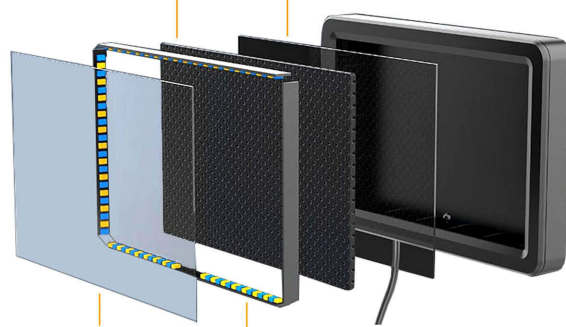

Remote Diffuse light Series

コンパクトなリモート用LEDライト! コンパクトでも明るく演色性が高く、肌色等の再現力バツグンです。光であなたをより輝かせ相手側に好印象を与えることができます。

LED REMOTE DUFFUSE LIGHT VL-DR108XP

new

動画配信応援プロジェクト

まったく新しい特殊構造!
違いがわかるリモート撮影照明!

USB5V-2A/10W/Ra95

全体的に暗くすんだ印象? 顔色も冴えない。

肌や色を鮮やかに写し出す! 顔色も自由に表現。

眩しい

不快感を与えない!

三段階で色を変化

リモート・SNSライブ配信・ビデオ作りに大活躍!
美しさを際立て照明のストレス軽減!
見る人に好印象を与える!
眩しくないで長時間のリモートワークもラクラク!

USBから簡単に電源供給できる眩しくない優しい光のライト。高演色で肌や色を鮮やかに写し出す。ケーブル中間 コントローラで本体に触れずに色温度や明るさを調整。

- ライトモード(色温度)と明るさ調光でさまざまな照明ニーズに対応。
- ディフューズ構造により眩しさが無い。
- ライトスタンドや三脚等に簡単に取付け可能。
- USB出力機器からの電源ですぐに点灯、すぐに使える。
- ワイドな照射角ですみずみまで光が回り込む。
- もちろん一般の近接撮影や商品撮影ライトとしても使用できる。

(ライトガイドプレート) (リフレクター)

(ソフトライトボード) (エッジLEDライト)

★ 特殊構造により光面は完全なフラット状態で、近接照明には最適な光となります。

LEDリモートディフューズライト VL-DR108XP

商品番号 : L27801

JANコード 4988115 278018

仕様	
光源	SMD LED108Pcs (白54Pcs/橙54Pcs)
電源	USB 5V-2A
最大出力	約10W
色温度	約2500K/3700K/5000K 3ステップ
調光範囲	7段階調光ボタン(約20%~100%)
最大照度	約700Lx/50cm 約170Lx/1m (5000K時)
照射角	約60度
発光面	約150×95mm
演色性	約Ra95
本体取付	カメラネジU1/4"メス
本体寸法	約175×120×19mm
本体重量	約180g
電源供給	USB機器(Type-A) / 本体Type-C
ケーブル長	約2m / 本体-リモコン間 約440mm