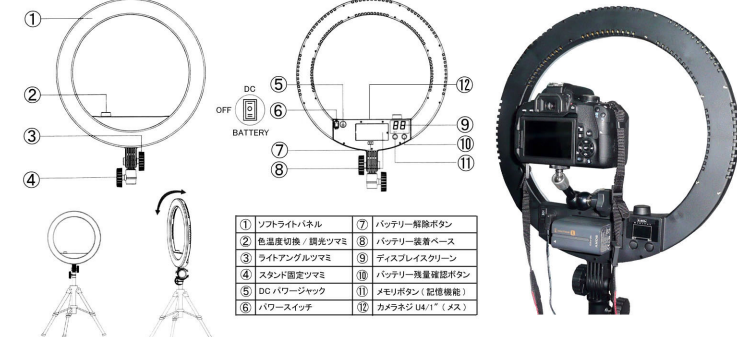

1 ソフトライトパネル	7 バッテリー解除ボタン
2 色温度切替 / 調光ツマミ	8 バッテリー装着ベース
3 ライトアングルツマミ	9 ディスプレイスクリーン
4 スタンド固定ツマミ	10 バッテリー残量確認ボタン
5 DCパワージャック	11 メモリボタン(記憶機能)
6 パワースイッチ	12 カメラシャッター(メス)