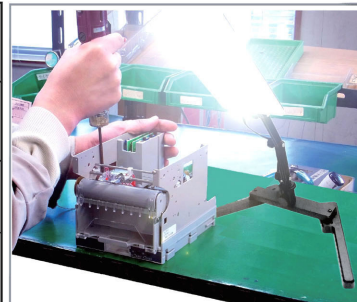

天井照明にグレードの高い照明を使ったとしても、手元に届く光の量には限界があります。また、一部影になる心配も懸念されます。作業したり、検査する場所をピンポイントで照明でき、また、照射角が広いので近接でも光ムラが軽減され最高の状態で作業等をすることができます。もちろん撮影用照明なので、その場で撮影しても細部まで忠実な色を再現できます。寿命も長くメンテナンスの必要もありません。