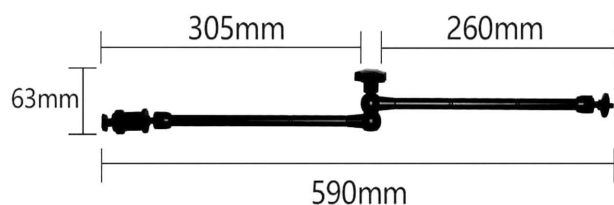

ONE LOCK ARM
Professional

人気のワンロックアームシリーズに超ロングタイプと3ウェイタイプが加わりました
従来品と同じく耐久性・使い勝手はバツグンのプロ仕様です。

OA-590LL Professional (受注生産品)

1つのツマミ操作で3つのジョイント部が完全固定される不思議な
ワンロックアーム。人気のワンロックシリーズに超ロングタイプ
誕生! パワークランプと組合わせ俯瞰撮影もラクラクこなします。

積載重量
**最大
1.5kg**

最大伸長	590mm
折りたたみ長	約330mm
重量	約340g
最大積載重量	1.5kg
取付部	U1/4" オス・メス/シュー

ワンロックアームOA-590LL

商品番号: L18393

JANコード 4988115 183930

OA-220SW Professional (受注生産品)

1つのツマミ操作で5つのジョイント部が完全固定される不思議な
3wayワンロックアーム。タブレット・照明機材・ストロボ・マイク
等の固定調整が一瞬ででき耐久性バツグンのアームです。

3-Way

積載重量
**最大
1.5kg**

最大伸長	220mm
折りたたみ長	約150mm
重量	約290g
最大積載重量	1.5kg
取付部	U1/4" オス・メス/シュー

ワンロックアームOA-220SW

商品番号: L18392

JANコード 4988115 183923

超強力なコンパクトクランプです。作業中に外れたりするアクシデント
を極力抑えます。ワンロックアームとの併用で数々の状況に対応できます。

PM-40 II

本体寸法	約56×45×20mm
重量	約130g
パイプ固定可能範囲	Φ10~Φ35mm
クランプ取付巾	最大35mm
本体取付ネジ	U1/4" 3/8" メスネジ

※カーボン三脚にはご使用できません。
締め込むとパイプが割れる恐れがあります。

パワークランプPM-40 II

商品番号 L18295A JANコード4988115 882956