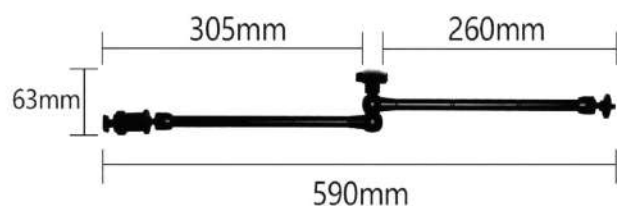

積載重量
**最大
1.5kg**

| | |
|--------|-----------------|
| 最大伸長 | 590mm |
| 折りたたみ長 | 約330mm |
| 重量 | 約340g |
| 最大積載重量 | 1.5kg |
| 取付部 | U1/4" オス・メス/シュー |

ワンロックアームOA-590LL

商品番号: L18391 JANコード 4988115 183916
本体価格17,380円 (税抜価格15,800円)

超強力なコンパクトクランプです。作業中に外れたりするアクシデントを極力抑えます。ワンロックアームとの併用で数々の状況に対応できます。

PM-40 II

OA-220SW Professional

new

1つのつまみ操作で5つのジョイント部が完全固定される不思議な3wayワンロックアーム。タブレット・照明機材・ストロボ・マイク等の固定、調整が一瞬ででき耐久性バツグンのアームです。

3-Way

積載重量
**最大
1.5kg**

| | |
|--------|-----------------|
| 最大伸長 | 220mm |
| 折りたたみ長 | 約150mm |
| 重量 | 約290g |
| 最大積載重量 | 1.5kg |
| 取付部 | U1/4" オス・メス/シュー |

ワンロックアームOA-220SW

商品番号: L18392 JANコード 4988115 183923
本体価格16,940円 (税抜価格15,400円)

| | |
|-----------|-----------------|
| 本体寸法 | 約56×45×20mm |
| 重量 | 約130g |
| パイプ固定可能範囲 | Φ10~Φ35mm |
| クランプ取付巾 | 最大35mm |
| 本体取付ネジ | U1/4" 3/8" メスネジ |

※カーボン三脚にはご使用できません。
締め込むとパイプが割れる恐れがあります。

パワーランプPM-40 II