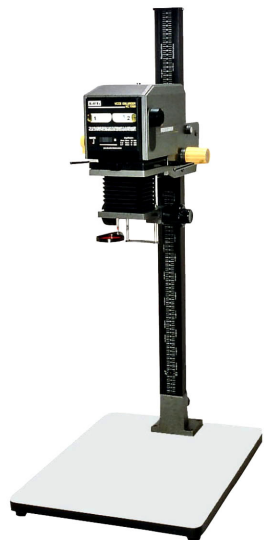

モノクロ引伸機 7454
商品番号 L36261A JANコード 4988115 362694

基本性能に忠実な最高級写真引伸機

完全散光式の経済的な
4×5"判モノクロ引伸機
(モジュール交換可能)

- 定電圧回路内蔵
- 付属のフォーカシングエクステンションにより、大伸しの時手元で正確なピント調整ができます
- 光源は大光量の250Wハロゲンランプを採用しています

50mmレンズ/35mm判
2.0~21倍 大全紙
105mmレンズ/6×9判
0.8~9.3倍 大全紙
150mmレンズ/4×5判
1.6~5.8倍 大全紙

■専用ネガキャリア

ネガキャリア 35mm
商品番号 L3621-41 JANコード 4988115 360096

ネガキャリア 6×6
商品番号 L3621-44 JANコード 4988115 360133

ネガキャリア 6×7
商品番号 L3621-45 JANコード 4988115 360140

ネガキャリア 4×5" ガラス付
商品番号 L3621-39 JANコード 4988115 360089

■専用交換電球

ハロゲンランプ 82V-250W
商品番号 L3624-90 JANコード 4988115 362496

世界中の愛好者から賞賛をいただいているVCCE
多階調モノクロ引伸機 (6×7判以下)
最軟調から最硬調まで無段階調整できる。また、多
機能・高精度と耐久性を生むダイキャストボデーは
7000シリーズの特長です。

50mmレンズ/35mm判
2.0~17.6倍 半切
75mmレンズ/6×6判
1.1~8.6倍 半切
90mmレンズ/6×7判
1.1~8.6倍 全紙

VCCE引伸機 VC7700プロ
商品番号 L32711A JANコード 4988115 327198

世界中の愛好者から賞賛をいただいているカラー引伸機
カラー引伸機の性能・機能・デザイン等をすべて満足した
最高級の引伸機 (6×7判以下)

- 光源は12Vハロゲンランプ採用で色の安定性はバツグンです

50mmレンズ/35mm判
2.0~17.6倍 半切
75mmレンズ/6×6判
1.1~8.6倍 半切
90mmレンズ/6×7判
1.1~8.6倍 全紙