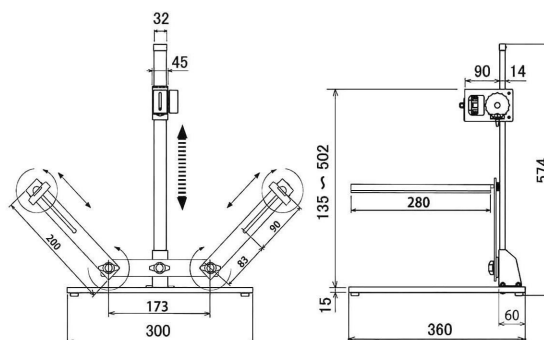

精度の高い撮影が可能のため、多用途での利用ができ、撮影機器を選ばない万能タイプ。モバイルでの撮影もできモニターの取付もできます。

全長: 約585mm
ベースボード寸法: 約300×360×15mm
支柱全長: 約550mm
重量: 3.4kg
最大積載重量: 3.0kg (2Way 水準器付)

※ モバイルでの撮影はBluetoothリモートシャッターを使うことで、本体に触らずシャッターが切れるので便利です。

(旧L18145 コピースタンドCS-A4DX後継モデル)

デジタルデータスタンドDS-4DX

商品番号 L18186 JANコード 4988115 181868

A4/B5

小型スタンド

L18383
DS-4SET