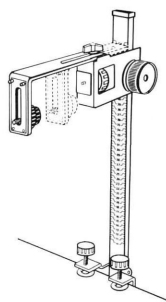

# DIGITAL DATA STAND ( IMAGE INPUT )

A4/B5

小型スタンド

L18187  
DS-4

上下移動はクランプハンドルで微調整が簡単に行えます。  
固定もレバーでラクラク行える小型スタンドです。

全長: 約574mm  
ベースボード寸法: 約300×360×15mm  
支柱全長: 約550mm  
重量: 2.6kg  
最大積載重量: 3.0kg

(旧L18142 コピースタンドCS-A4 後継モデル)

**デジタルデータスタンドDS-4**

商品番号 L18187 JANコード 4988115 181875

A4/B5

小型スタンド

L18188  
DS-4C

コラム式で机等に固定できる小型スタンドです。小型・軽量で使い勝手の良い商品です。

全長: 約550mm  
重量: 約1.6kg  
クランプ取付巾: 10~35mm  
最大積載重量: 1.5kg

(旧L18241 コピースタンドコラムCSC-10後継モデル)

**デジタルデータスタンドDS-4C**

商品番号 L18188 JANコード 4988115 181882

A4/B5

小型スタンド

L18186  
DS-4DX

精度の高い撮影が可能のため、多用途での利用ができ、撮影機器を選ばない万能タイプ。モバイルでの撮影もできモニターの取付もできます。

全長: 約585mm  
ベースボード寸法: 約300×360×15mm  
支柱全長: 約550mm  
重量: 3.4kg  
最大積載重量: 3.0kg (2Way 水準器付)