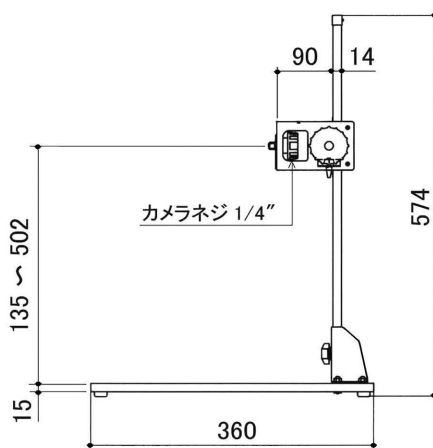

# DIGITAL DATA STAND ( IMAGE INPUT )

A4/B5

小型スタンド

L18187  
DS-4

上下移動はクランプハンドルで微調整が簡単に行えます。  
固定もレバーでラクラク行える小型スタンドです。

全長: 約574mm  
ベースボード寸法: 約300×360×15mm  
支柱全長: 約550mm  
重量: 2.6kg  
最大積載重量: 3.0kg

(旧L18142 コピースタンドCS-A4 後継モデル)

**デジタルデータスタンドDS-4**

商品番号 L18187 JANコード 4988115 181875

A4/B5

小型スタンド

L18188  
DS-4C

コラム式で机等に固定できる小型スタンドです。小型・軽量で使い勝手の良い商品です。

全長: 約550mm  
重量: 約1.6kg  
クランプ取付巾: 10~35mm  
最大積載重量: 1.5kg

(旧L18241 コピースタンドコラムCSC-10後継モデル)

**デジタルデータスタンドDS-4C**

商品番号 L18188 JANコード 4988115 181882

A4/B5

小型スタンド

L18186  
DS-4DX

精度の高い撮影が可能のため、多用途での利用ができ、撮影機器を選ばない万能タイプ。モバイルでの撮影もできモニターの取付もできます。

全長: 約585mm  
ベースボード寸法: 約300×360×15mm  
支柱全長: 約550mm  
重量: 3.4kg  
最大積載重量: 3.0kg (2Way 水準器付)

調光・色温度も簡単に調整できます  
全長: 約585mm  
ベースボード寸法: 約300×360×15mm  
支柱全長: 約550mm  
重量: 3.1kg  
最大積載重量: 3.0kg

(旧L18143 コピースタンドセットCSL-A4SET後継モデル)

**デジタルデータスタンドDS-4SET**

商品番号 L18383 JANコード 4988115 183831

光源: SMD LED66Pcs×2灯 調光: 10段階  
電源: USB5V-2A 色温度: 3段階