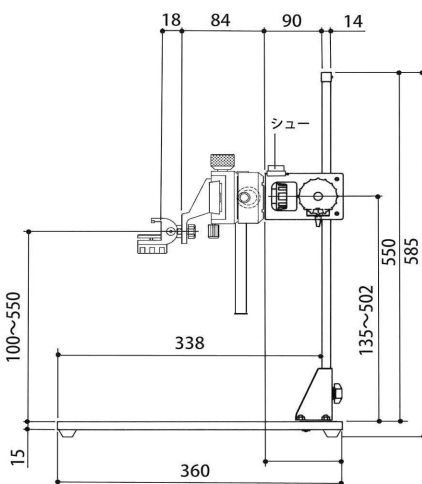

# DIGITAL DATA STAND ( IMAGE INPUT )

A4/B5

小型スタンド

L18187  
DS-4

上下移動はクランプハンドルで微調整が簡単に行えます。  
固定もレバーでラクラク行える小型スタンドです。

全長: 約574mm  
ベースボード寸法: 約300×360×15mm  
支柱全長: 約550mm  
重量: 2.6kg  
最大積載重量: 3.0kg

(旧L18142 コピースタンドCS-A4 後継モデル)

**デジタルデータスタンドDS-4**

商品番号 L18187 JANコード 4988115 181875

A4/B5

小型スタンド

L18188  
DS-4C

コラム式で机等に固定できる小型スタンドです。小型・軽量で使い勝手の良い商品です。

全長: 約550mm  
重量: 約1.6kg  
クランプ取付巾: 10~35mm  
最大積載重量: 1.5kg

(旧L18241 コピースタンドコラムCSC-10後継モデル)

**デジタルデータスタンドDS-4C**

商品番号 L18188 JANコード 4988115 181882

A4/B5

小型スタンド

L18186  
DS-4DX

精度の高い撮影が可能のため、多用途での利用ができ、撮影機器を選ばない万能タイプ。モバイルでの撮影もできモニターの取付もできます。

全長: 約585mm  
ベースボード寸法: 約300×360×15mm  
支柱全長: 約550mm  
重量: 3.4kg  
最大積載重量: 3.0kg (2Way 水準器付)

調光・色温度も簡単に調整できます  
全長: 約585mm  
ベースボード寸法: 約300×360×15mm  
支柱全長: 約550mm  
重量: 3.1kg  
最大積載重量: 3.0kg

(旧L18143 コピースタンドセットCSL-A4SET後継モデル)

**デジタルデータスタンドDS-4SET**

商品番号 L18383 JANコード 4988115 183831

光源: SMD LED66Pcs×2灯 調光: 10段階  
電源: USB5V-2A 色温度: 3段階