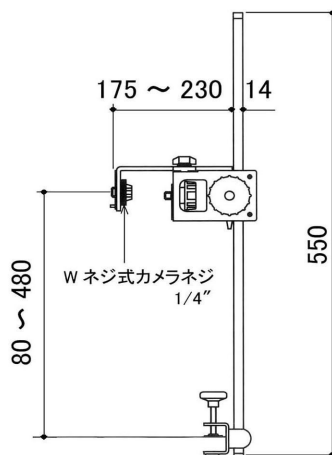

# DIGITAL DATA STAND ( IMAGE INPUT )

A4/B5

小型スタンド

L18187  
DS-4

上下移動はクランプハンドルで微調整が簡単に行えます。  
固定もレバーでラクラク行える小型スタンドです。

全長: 約574mm  
ベースボード寸法: 約300×360×15mm  
支柱全長: 約550mm  
重量: 2.6kg  
最大積載重量: 3.0kg

(旧L18142 コピースタンドCS-A4 後継モデル)

**デジタルデータスタンドDS-4**

商品番号 L18187 JANコード 4988115 181875

A4/B5

小型スタンド

L18188  
DS-4C

コラム式で机等に固定できる小型スタンドです。小型・軽量で使い勝手の良い商品です。

全長: 約550mm  
重量: 約1.6kg  
クランプ取付巾: 10~35mm  
最大積載重量: 1.5kg

(旧L18241 コピースタンドコラムCSC-10後継モデル)

**デジタルデータスタンドDS-4C**

商品番号 L18188 JANコード 4988115 181882

A4/B5

小型スタンド

L18186  
DS-4DX

精度の高い撮影が可能のため、多用途での利用ができ、撮影機器を選ばない万能タイプ。モバイルでの撮影もできモニターの取付もできます。

全長: 約585mm  
ベースボード寸法: 約300×360×15mm  
支柱全長: 約550mm  
重量: 3.4kg  
最大積載重量: 3.0kg (2Way 水準器付)

調光・色温度も簡単に調整できます  
全長: 約585mm  
ベースボード寸法: 約300×360×15mm  
支柱全長: 約550mm  
重量: 3.1kg  
最大積載重量: 3.0kg

(旧L18143 コピースタンドセットCSL-A4SET後継モデル)

**デジタルデータスタンドDS-4SET**

商品番号 L18383 JANコード 4988115 183831

光源: SMD LED66Pcs×2灯 調光: 10段階  
電源: USB5V-2A 色温度: 3段階