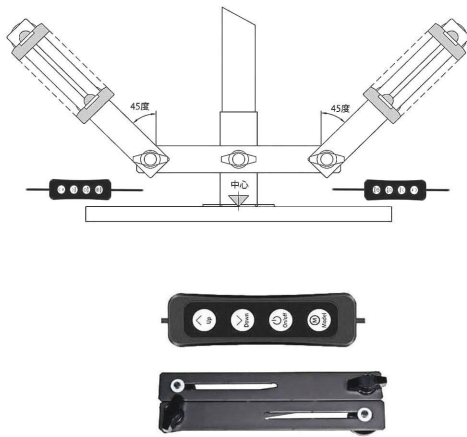

DIGITAL DATA STAND (IMAGE INPUT)

小型ライト

L18284
DL-4L

DS-A4専用LEDライトです。
完全フラット光によりLED素子が撮影物に
写り込まない、色再現もバツグンのライトです。
完全面光源パネル
9W×2 / Ra95 USB5V-2A×2

(旧 L18727 コピーライトCL-A4S 後継モデル)

デジタルデータライトDL-4L

商品番号 L18284 JANコード 4988115 182841

* ベースボードは含みません

中型スタンド

LED照明 68W

L18381
DS-5SET
Professional

定格	約34W×2
光源	白色LED96Pcs
光面	約120×170mm(1灯)
照度	約2180Lx/50cm(1灯)
色温度	約5000K
照射角	約70度
クランプ取付巾	7~35mm
ライト部寸法	約140×200×35mm(1灯)
総重量	約1.5kg

明るくムラのない光を照射、照射角度が広いためライトの最適な条件を満たしています。

(旧 L18055 コピースタンドシステムCSS-80 後継モデル)

デジタルデータスタンドDS-5SET

商品番号 L18381 JANコード 4988115 183817

中型ライト

L18282
DL-95M
Professional

■主な仕様 ※ベースボードは含みません

定格	約 34W×2 (白色 LED96Pcs)	照射角	約 70 度
光面	約 120×170mm(1 灯)	クランプ取付巾	7 ~ 35mm
照度	約 2180Lx/50cm(1 灯)	ライト部寸法	約 140×200×35mm(1 灯)
色温度	約 5000K	総重量	約 1.5kg

(旧 L18731 コピーライトLCL-950 後継モデル)

デジタルデータライトDL-95M

商品番号 L18282 JANコード 4988115 182827

* ベースボードは含みません

大型ライト

L18281
DL-95L
Professional

■主な仕様 ※ベースボードは含みません

定格	約 34W×4 (白色 LED96Pcs)	照射角	約 70 度
光面	約 120×170mm(1 灯)	クランプ取付巾	7 ~ 35mm
照度	約 2180Lx/50cm(1 灯)	ライト部寸法	約 140×200×35mm(1 灯)
色温度	約 5000K	総重量	約 2.4kg