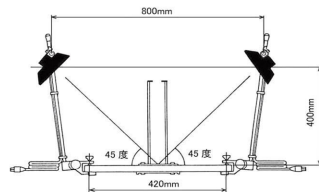

* ベースボードは含みません

中型スタンド

LED照明 68W

L18381
DS-5SET
Professional

定格	約34W×2
光源	白色LED96Pcs
光面	約120×170mm(1灯)
照度	約2180Lx/50cm(1灯)
色温度	約5000K
照射角	約70度
クランプ取付巾	7~35mm
ライト部寸法	約140×200×35mm(1灯)
総重量	約1.5kg

明るくムラのない光を照射、照射角度が広いためライトの最適な条件を満たしています。

(旧 L18055 コピースタンドシステムCSS-80 後継モデル)

デジタルデータスタンドDS-5SET

商品番号 L18381 JANコード 4988115 183817

中型ライト

L18282
DL-95M
Professional

■主な仕様 ※ベースボードは含みません

定格	約 34W×2 (白色 LED96Pcs)	照射角	約 70 度
光面	約 120×170mm(1 灯)	クランプ取付巾	7 ~ 35mm
照度	約 2180Lx/50cm(1 灯)	ライト部寸法	約 140×200×35mm(1 灯)
色温度	約 5000K	総重量	約 1.5kg

(旧 L18731 コピーライトLCL-950 後継モデル)

デジタルデータライトDL-95M

商品番号 L18282 JANコード 4988115 182827

* ベースボードは含みません

大型ライト

L18281
DL-95L
Professional

■主な仕様 ※ベースボードは含みません

定格	約 34W×4 (白色 LED96Pcs)	照射角	約 70 度
光面	約 120×170mm(1 灯)	クランプ取付巾	7 ~ 35mm
照度	約 2180Lx/50cm(1 灯)	ライト部寸法	約 140×200×35mm(1 灯)
色温度	約 5000K	総重量	約 2.4kg

- 左右アームセット (1)
- 右ライトホルダー (2)
- 左ライトホルダー (2)
- LED ライト (4)
- コーナータップ (3)
- 延長コード 3m(1)
- コードホルダー (8)

調整ポイント		距離
A	3000Lx	
B	3000Lx	
C	3300Lx	
D	3000Lx	
E	2800Lx	
F	3000Lx	
G	3300Lx	
H	3000Lx	
J	2800Lx	