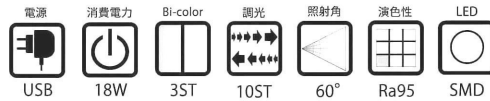

DIGITAL DATA STAND (IMAGE INPUT)

小型ライト

L18284
DL-4L

DS-A4専用LEDライトです。
完全フラット光によりLED素子が撮影物に
写り込まない、色再現もバツグンのライトです。
完全面光源パネル
9W×2 / Ra95 USB5V-2A×2

(旧 L18727 コピーライトCL-A4S 後継モデル)

デジタルデータライトDL-4L

商品番号 L18284 JANコード 4988115 182841

* ベースボードは含みません

中型スタンド

LED照明 68W

L18381
DS-5SET
Professional

定格	約34W×2
光源	白色LED96Pcs
光面	約120×170mm(1灯)
照度	約2180Lx/50cm(1灯)
色温度	約5000K
照射角	約70度
クランプ取付巾	7~35mm
ライト部寸法	約140×200×35mm(1灯)
総重量	約1.5kg

明るくムラのない光を照射、照射角度が広いためライトの最適な条件を満たしています。