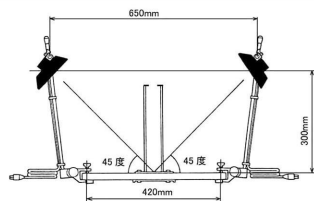

* ベースボードは含みません

中型スタンド

LED照明 68W

L18381
DS-5SET
Professional

定格	約34W×2
光源	白色LED96Pcs
光面	約120×170mm(1灯)
照度	約2180Lx/50cm(1灯)
色温度	約5000K
照射角	約70度
クランプ取付巾	7~35mm
ライト部寸法	約140×200×35mm(1灯)
総重量	約1.5kg

明るくムラのない光を照射、照射角度が広いためライトの最適な条件を満たしています。

(旧 L18055 コピースタンドシステムCSS-80 後継モデル)

デジタルデータスタンドDS-5SET

商品番号 L18381 JANコード 4988115 183817

中型ライト

L18282
DL-95M
Professional

■主な仕様 ※ベースボードは含みません

定格	約 34W×2 (白色 LED96Pcs)	照射角	約 70 度
光面	約 120×170mm(1 灯)	クランプ取付巾	7 ~ 35mm
照度	約 2180Lx/50cm(1 灯)	ライト部寸法	約 140×200×35mm(1 灯)
色温度	約 5000K	総重量	約 1.5kg

- 左右アームセット (1)
- 右ライトホルダー (1)
- 左ライトホルダー (1)
- LED ライト (2)
- コーナータップ (1)
- 延長コード 3m(1)
- コードホルダー (8)

調整ポイント		距離
A	3000Lx	
B	3200Lx	
C	3200Lx	
D	3200Lx	
E	2900Lx	
F	3200Lx	
G	3200Lx	
H	3000Lx	
J	2900Lx	

(旧 L18731 コピーライトLCL-950 後継モデル)

デジタルデータライトDL-95M

商品番号 L18282 JANコード 4988115 182827

* ベースボードは含みません

大型ライト

L18281
DL-95L
Professional

■主な仕様 ※ベースボードは含みません

定格	約 34W×4 (白色 LED96Pcs)	照射角	約 70 度
光面	約 120×170mm(1 灯)	クランプ取付巾	7 ~ 35mm
照度	約 2180Lx/50cm(1 灯)	ライト部寸法	約 140×200×35mm(1 灯)
色温度	約 5000K	総重量	約 2.4kg